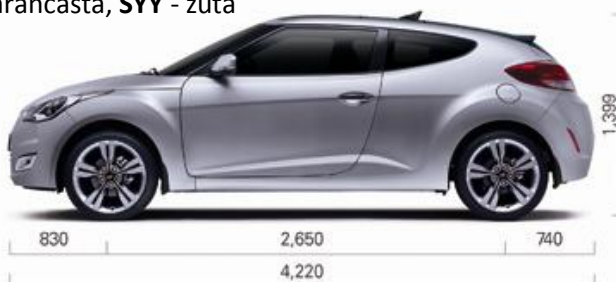

Doplate (KM sa PDV-om):	
1.6 GDI benzinski motor sa 6 MT (103 kw/140 ks)	1.000,00 KM
DCT (Dual Clutch) Mjenjač	2.990,00 KM
ALU-felge 7.5J x 18 Gume 215/40 R18	590,00 KM
ALU-felge 7.5J x 18 Gume 215/40 R18 sa inserterima u boji (za boje VE9, P9R, R9A, UU9, SYU, ostale boje inserteri u crnoj boji)	990,00 KM
Projekciona prednja svjetla	350,00 KM
Sjedišta kombinacija koža platno	790,00 KM
Kožni paket	1.290,00 KM
Smart key	1.090,00 KM
Automatski klima uređaj	490,00 KM
Auto cruse control	340,00 KM
Premium sound sistem	690,00 KM
Zadnji parking senzori + kamera+bluetooth	990,00 KM
Panoramski krov	1.990,00 KM
Navigacija	1.490,00 KM
Doplata za metalik ili mineralnu boju	490,00 KM

Standardne boje: PGU - bijela

Boje uz doplatu: RHM - srebrena, N9S - tamno srebrena, UU9 – tamno plava, MZH - crna, T9U – svjetlo plava, P9R - t.crvena, VE9 - zelena, R9A – narančasta, SYU - žuta